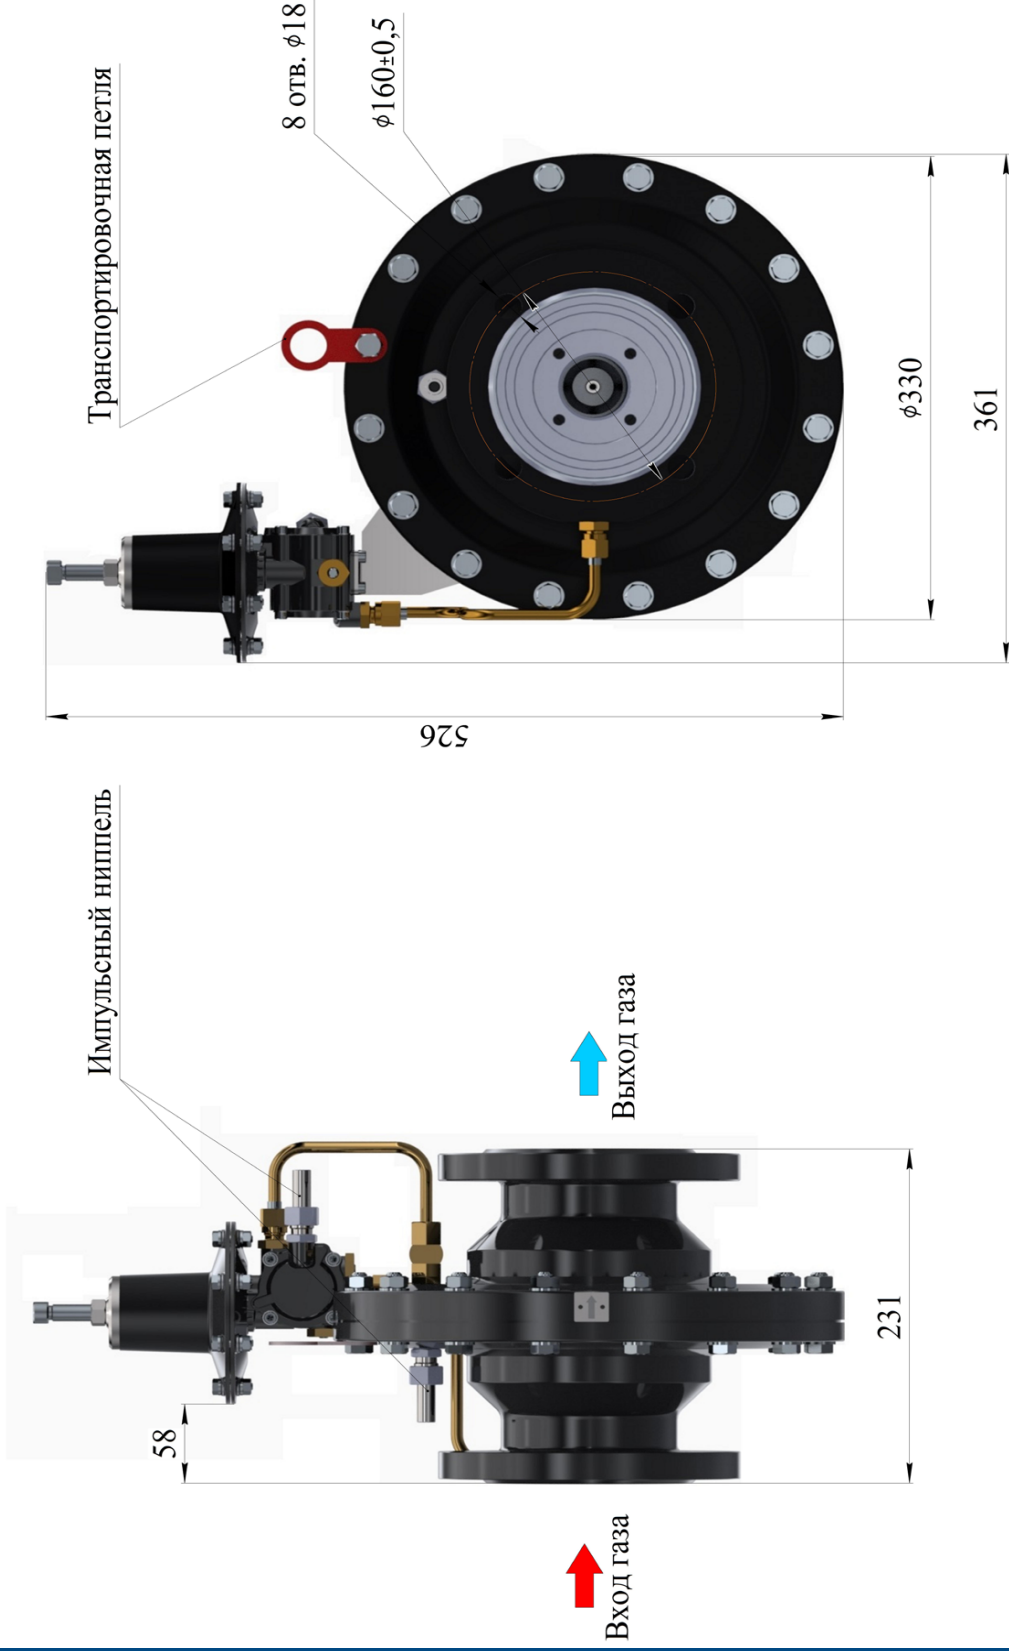

Габаритно-монтажная схема регулятора VENIO-C-80-

Рисунок 4